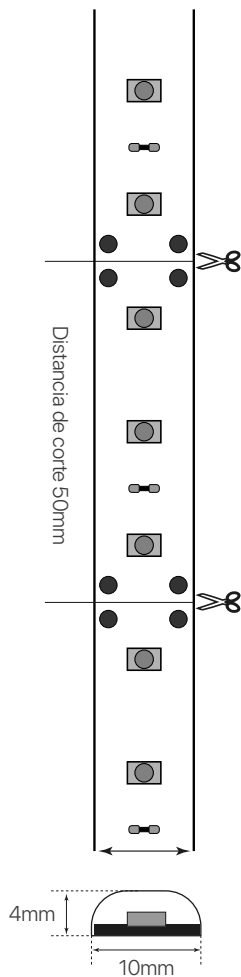

# tira led 3528

### datasheet

ref. 5550048

Nombre / Name	tira led 3528
Referencia / Reference	5550048
Materiales / Materials	Cobre + Plástico / Coper + Plastic
LED / mt	60 led/mt
Potencia / Power	20W (4W/mt)
Temperatura de color / Color temperature	6500K
Flujo luminoso / Luminoux flux	2100lm (420lm/mt)
Dimable / Dimmable	Opcional / Optional
Ángulo de apertura / Beam angle	120°
Ángulo de inclinación / Inclination angle	-
IP	65
IK	-
F.P	-
UGR	-
IRC	>75
Chip	EPISTAR SMD 3528
Driver	-
Vida media ( duración ) / Average life	± 40,000h
Clase energética / Energy class	-
Aislamiento eléctrico / Electrical isolation	-
Colores / Colors	Blanco / White
Medida exterior / Product size	5mts x 10mm
Medidas de corte / Cutting measurements	Cada 50mm / every 50mm
Tª (ambiente/trabajo) / Tª (enviroment/work)	-20°C ~ 45°C
Input	-
Output	DC12V
Frecuencia / Frequency	50/60Hz
Peso / Weight	240grs rollo / 240grs roll
Certificados / Certificates	CE RoHS
Garantía / Warranty	2 años / 2 years